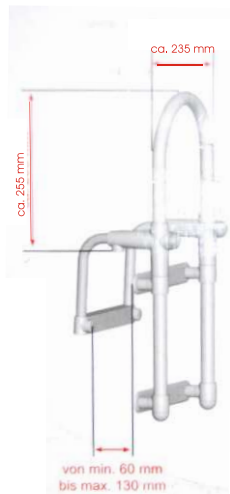

### **Sedež za pršno kad**

Bela  
A 00200101

### **Držalo za vstop v kopalno kad**

Bela  
A 00300101

### **Oprijemalo kopalniško**

30 cm  
Bela  
A 00130101

### **Oprijemalo kopalniško**

30 cm  
Inox  
A 00130001

100% Polyolefin